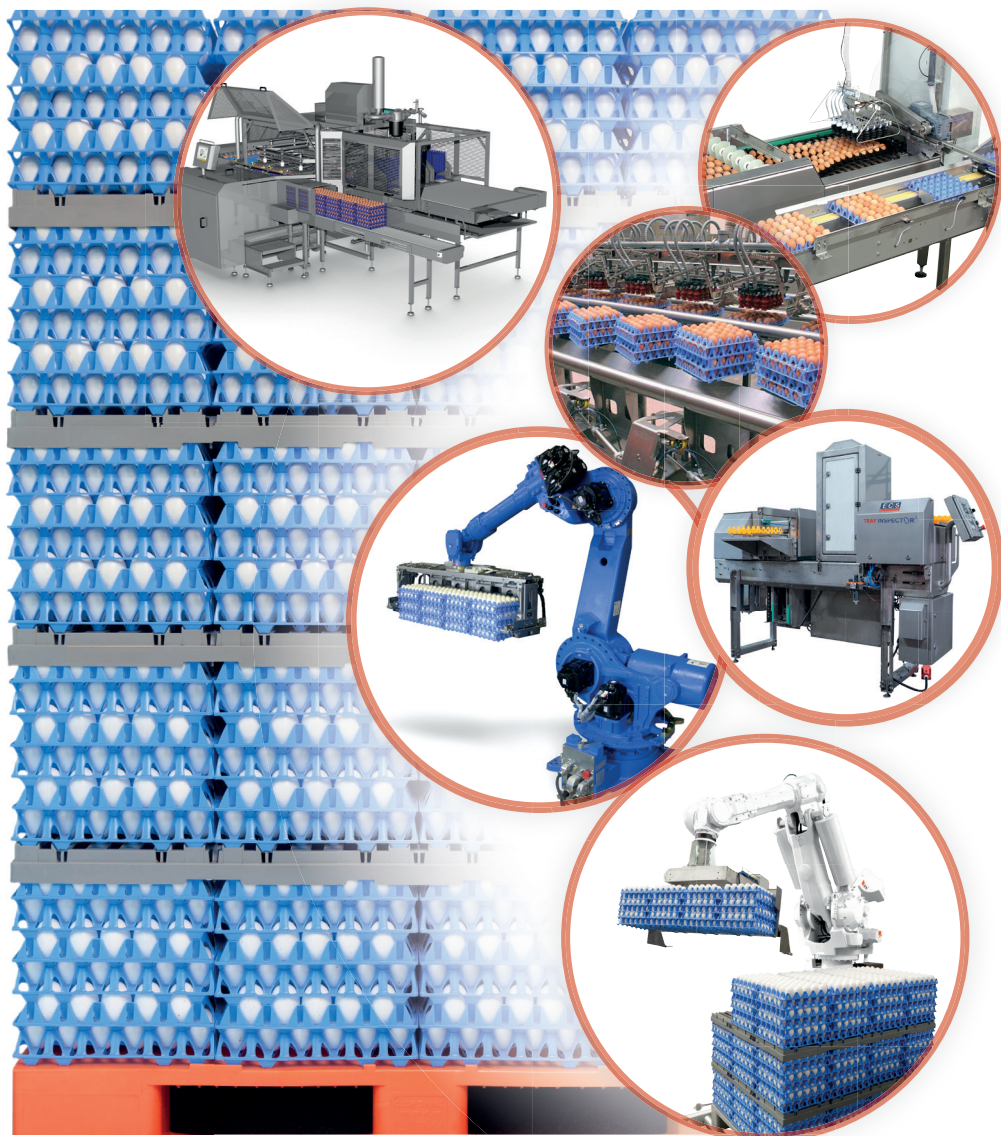

隔板

* 详情见第4页

XL EGGSCARGOSYSTEM® 特大号

隔板

托盘

完全兼容

EggsCargoSystem®与高端专业分级、加工和洗涤设备完美匹配。

我们的系统是鸡蛋运输的全球标准，为确保最大限度地保护蛋品专门创建。