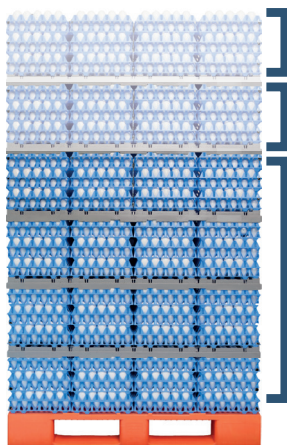

系统

鸡

鸭

这些符号表示该系统/产品适用于哪
种类型的蛋。

如需保护器则需要多加1个额外的隔板。

6层:
每托盘12960枚鸡蛋
1托盘+432个蛋托+5层隔板

5层:
每托盘10.800枚鸡蛋
1托盘+360蛋托+4隔板

4 rows:
8.640 eggs per 托盘
1托盘+288蛋托+3隔板