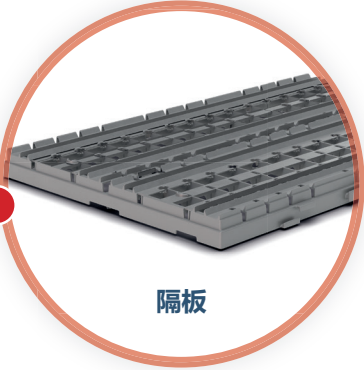

XL EGGSCARGOSYSTEM® 特大号

隔板