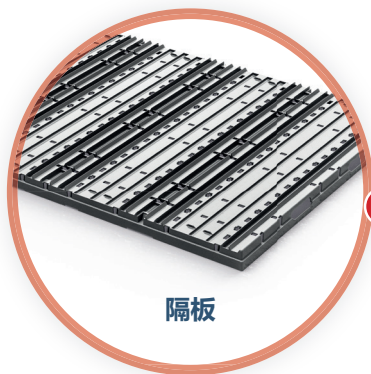

系统

鸡

鸭

这些符号表示该系统/产品适用于哪
种类型的蛋。

如需保护器则需要多加1个额外的隔板。

6层:
每托盘12960枚鸡蛋
1托盘+432个蛋托+5层隔板

5层:
每托盘10.800枚鸡蛋
1托盘+360蛋托+4隔板

4 rows:
8.640 eggs per 托盘
1托盘+288蛋托+3隔板