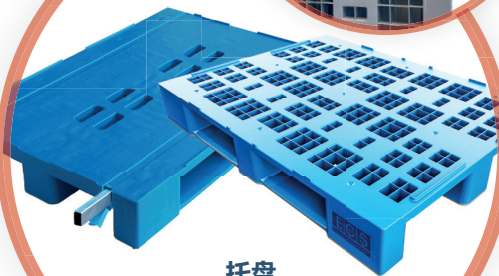

THE EGGSCARGOSYSTEM®
经典型号

保护器

托盘橡胶塞

托盘

5层:

每托盘7200枚蛋

1个托盘 + 360个蛋托 + 5层隔板

4层: