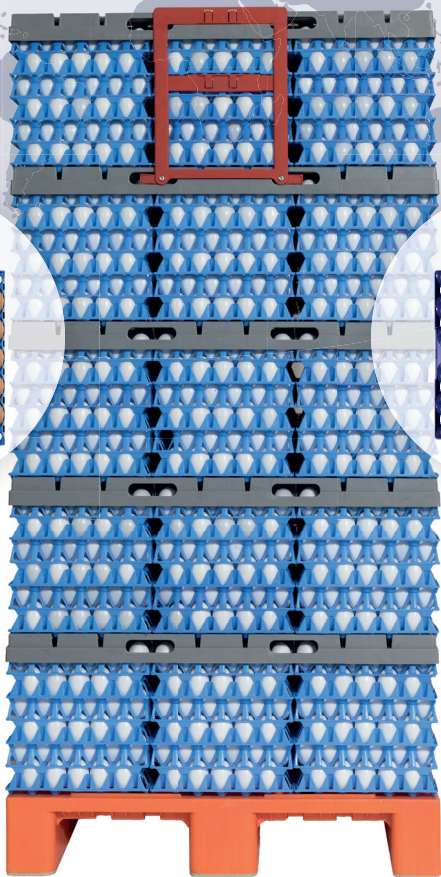

吉欧沃

鸡蛋处理革新

CN

ECS

运蛋系统

事实与数据

2.24亿蛋托销售量

可进行**数码追踪与溯源**

系统

鸡

鸭

这些符号表示该系统/产品适用于哪
种类型的蛋。

如需保护器则需要多加1个额外的隔板。

6层:
每托盘12960枚鸡蛋
1托盘+432个蛋托+5层隔板

5层:
每托盘10.800枚鸡蛋
1托盘+360蛋托+4隔板

4 rows:
8.640 eggs per 托盘
1托盘+288蛋托+3隔板

THE EGGSCARGOSYSTEM®
经典型号

保护器

托盘橡胶塞

托盘

5层:

每托盘7200枚蛋

1个托盘 + 360个蛋托 + 5层隔板

4层: